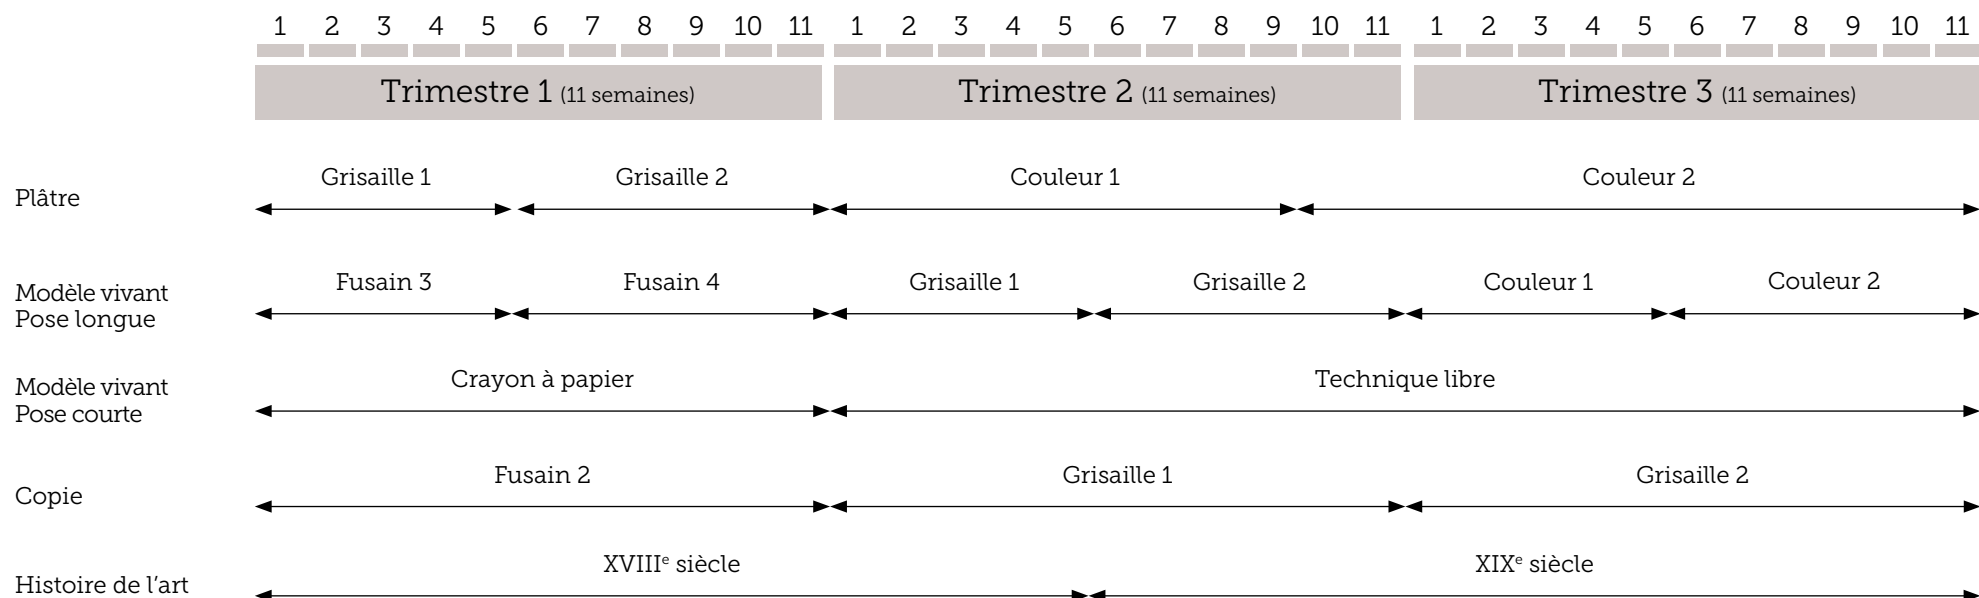

BACHEL'ART

PROGRAMME

BACHEL'ART > Première année

		LUNDI	MARDI	MERCREDI	JEUDI	VENDREDI
9 h > 12 h	groupe 1 >	Modèle vivant/Pose longue	Modèle vivant/Pose longue	Modèle vivant/Pose longue	Modèle vivant/Pose longue	Histoire de l'art(2h)
	groupe 2 >	Bargue/plâtre	Bargue/plâtre	Bargue/plâtre	Bargue/plâtre	Modèle vivant/Pose courte
12 h > 1 h		Pause déjeuner				
1 h > 4 h	groupe 1 >	Bargue/plâtre	Bargue/plâtre	Bargue/plâtre	Bargue/plâtre	Modèle vivant/Pose courte
	groupe 2 >	Live model/long pose	Live model/long pose	Live model/long pose	Live model/long pose	Art history (2h)
4 h 30 > 7 h 30	groupe 1 >	Anatomie	Copie/Portrait	Travail libre	Travail libre	Travail libre
	groupe 2 >	Travail libre	Travail libre	Anatomie	Copie/Portrait	Travail libre

Groupe 1
 Groupe 2

BACHEL'ART > Deuxième année

		LUNDI	MARDI	MERCREDI	JEUDI	VENDREDI
9 h > 12 h	groupe 1 >	Modèle vivant/Pose longue	Modèle vivant/Pose longue	Modèle vivant/Pose longue	Modèle vivant/Pose longue	Histoire de l'art(2h)
	groupe 2 >	Plâtre	Plâtre	Plâtre	Plâtre	Modèle vivant/Pose courte
12 h > 1 h		Pause déjeuner				
1 h > 4 h	groupe 1 >	Plâtre	Plâtre	Plâtre	Plâtre	Modèle vivant/Pose courte
	groupe 2 >	Live model/long pose	Live model/long pose	Live model/long pose	Live model/long pose	Art history (2h)
4 h 30 > 7 h 30	groupe 1 >	Anatomie	Copie/Portrait	Travail libre	Travail libre	Travail libre
	groupe 2 >	Travail libre	Travail libre	Anatomie	Copie/Portrait	Travail libre