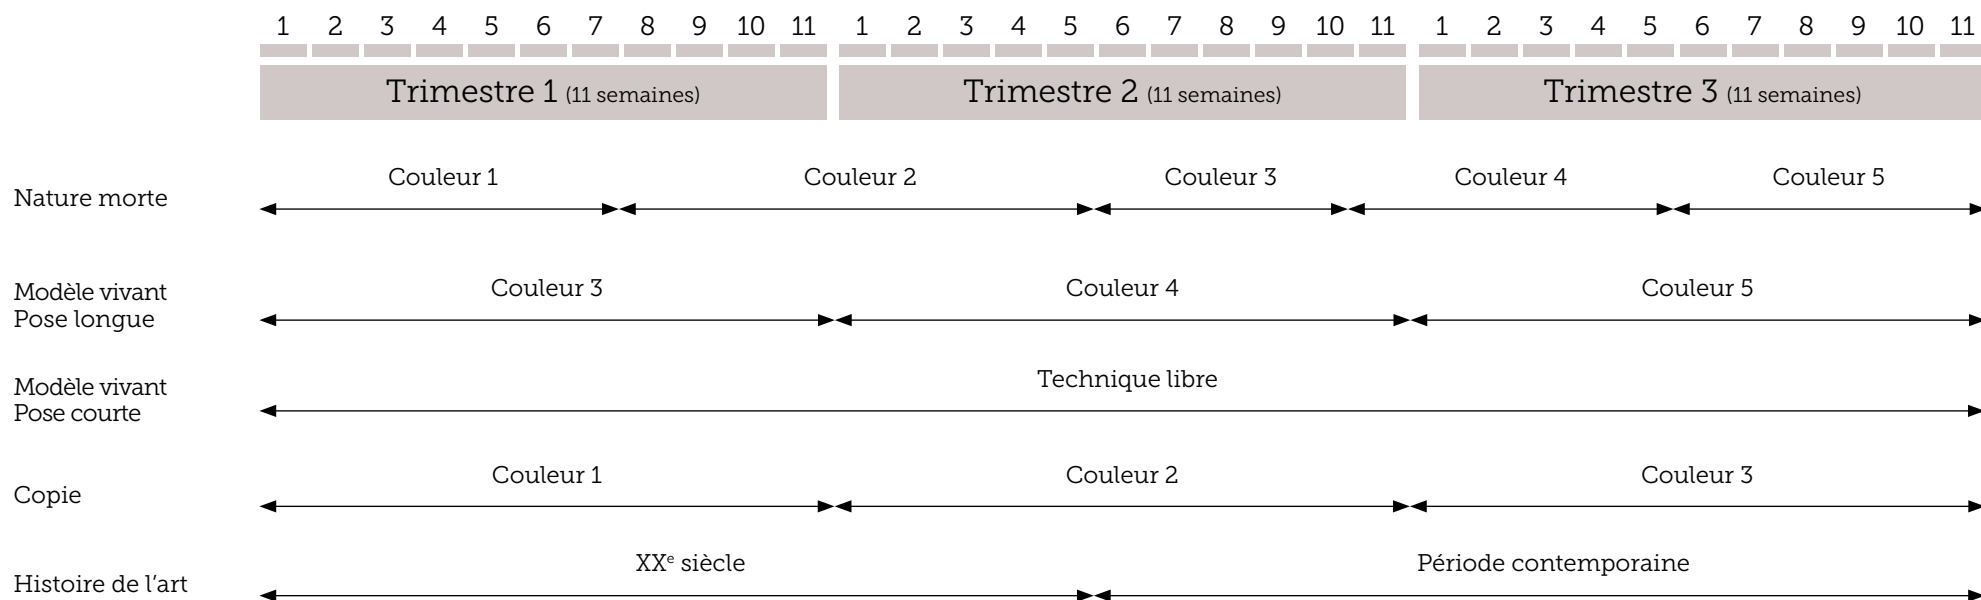

Groupe 1
 Groupe 2

BACHEL'ART > Deuxième année

		LUNDI	MARDI	MERCREDI	JEUDI	VENDREDI
9 h > 12 h	groupe 1 >	Modèle vivant/Pose longue	Modèle vivant/Pose longue	Modèle vivant/Pose longue	Modèle vivant/Pose longue	Histoire de l'art(2h)
	groupe 2 >	Plâtre	Plâtre	Plâtre	Plâtre	Modèle vivant/Pose courte
12 h > 1 h		Pause déjeuner				
1 h > 4 h	groupe 1 >	Plâtre	Plâtre	Plâtre	Plâtre	Modèle vivant/Pose courte
	groupe 2 >	Live model/long pose	Live model/long pose	Live model/long pose	Live model/long pose	Art history (2h)
4 h 30 > 7 h 30	groupe 1 >	Anatomie	Copie/Portrait	Travail libre	Travail libre	Travail libre
	groupe 2 >	Travail libre	Travail libre	Anatomie	Copie/Portrait	Travail libre

Groupe 1
 Groupe 2

BACHEL'ART > Troisième année

		LUNDI	MARDI	MERCREDI	JEUDI	VENDREDI
9 h > 12 h	groupe 1 >	Modèle vivant/Pose longue	Modèle vivant/Pose longue	Modèle vivant/Pose longue	Modèle vivant/Pose longue	Histoire de l'art(2h)
	groupe 2 >	Nature morte	Nature morte	Nature morte	Nature morte	Modèle vivant/Pose courte
12 h > 1 h		Pause déjeuner				
1 h > 4 h	groupe 1 >	Nature morte	Nature morte	Nature morte	Nature morte	Modèle vivant/Pose courte
	groupe 2 >	Live model/long pose	Live model/long pose	Live model/long pose	Live model/long pose	Art history (2h)
4 h 30 > 7 h 30	groupe 1 >	Anatomie	Copie/Portrait	Travail libre	Travail libre	Travail libre
	groupe 2 >	Travail libre	Travail libre	Anatomie	Copie/Portrait	Travail libre