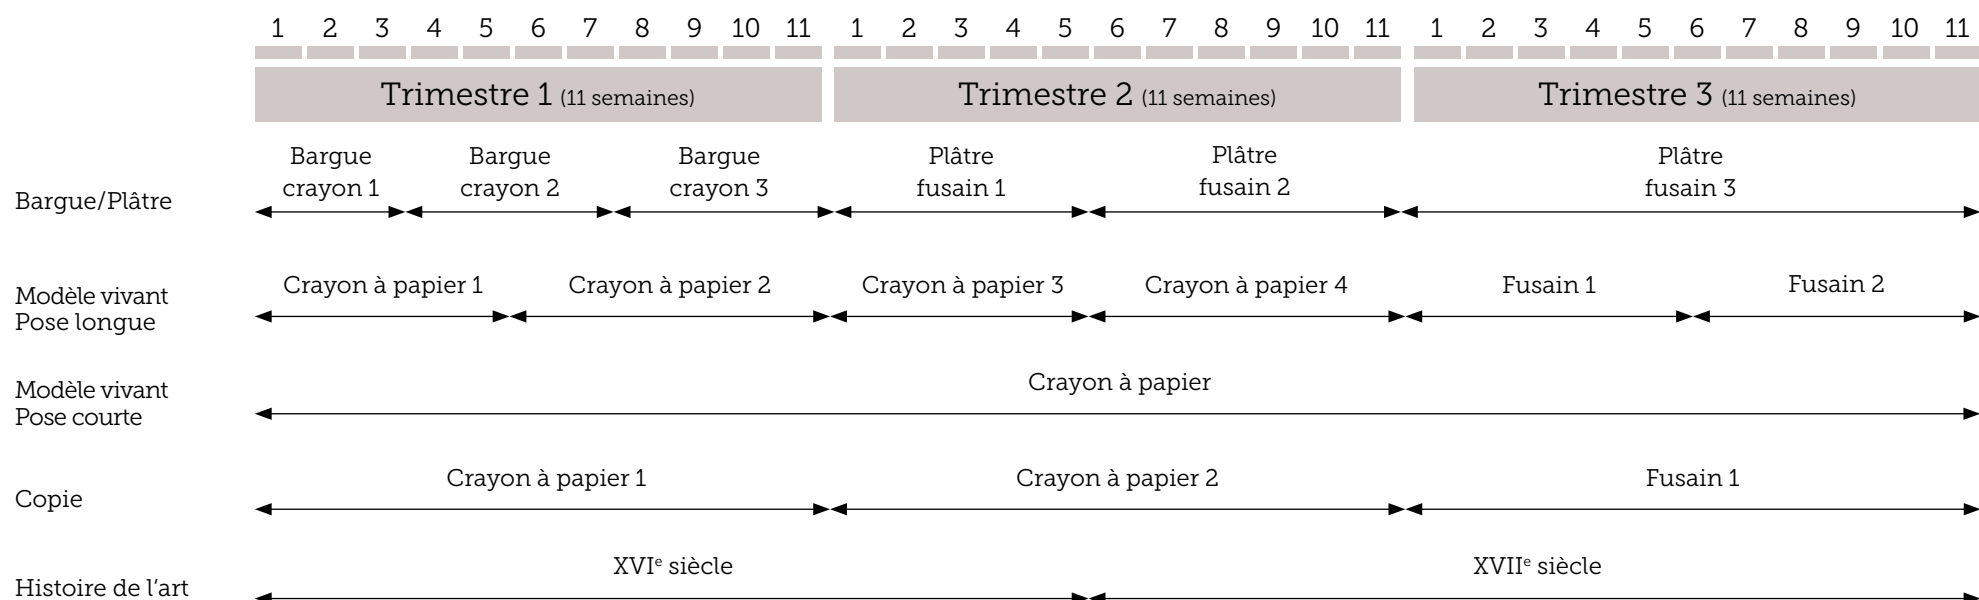

BACHEL'ART

PROGRAMME

BACHEL'ART > Première année

		LUNDI	MARDI	MERCREDI	JEUDI	VENDREDI
9 h > 12 h	groupe 1 >	Modèle vivant/Pose longue	Modèle vivant/Pose longue	Modèle vivant/Pose longue	Modèle vivant/Pose longue	Histoire de l'art(2h)
	groupe 2 >	Bargue/plâtre	Bargue/plâtre	Bargue/plâtre	Bargue/plâtre	Modèle vivant/Pose courte
12 h > 1 h		Pause déjeuner				
1 h > 4 h	groupe 1 >	Bargue/plâtre	Bargue/plâtre	Bargue/plâtre	Bargue/plâtre	Modèle vivant/Pose courte
	groupe 2 >	Live model/long pose	Live model/long pose	Live model/long pose	Live model/long pose	Art history (2h)
4 h 30 > 7 h 30	groupe 1 >	Anatomie	Copie/Portrait	Travail libre	Travail libre	Travail libre
	groupe 2 >	Travail libre	Travail libre	Anatomie	Copie/Portrait	Travail libre

Groupe 1
 Groupe 2

BACHEL'ART > Deuxième année

		LUNDI	MARDI	MERCREDI	JEUDI	VENDREDI
9 h > 12 h	groupe 1 >	Modèle vivant/Pose longue	Modèle vivant/Pose longue	Modèle vivant/Pose longue	Modèle vivant/Pose longue	Histoire de l'art(2h)
	groupe 2 >	Plâtre	Plâtre	Plâtre	Plâtre	Modèle vivant/Pose courte
12 h > 1 h		Pause déjeuner				
1 h > 4 h	groupe 1 >	Plâtre	Plâtre	Plâtre	Plâtre	Modèle vivant/Pose courte
	groupe 2 >	Live model/long pose	Live model/long pose	Live model/long pose	Live model/long pose	Art history (2h)
4 h 30 > 7 h 30	groupe 1 >	Anatomie	Copie/Portrait	Travail libre	Travail libre	Travail libre
	groupe 2 >	Travail libre	Travail libre	Anatomie	Copie/Portrait	Travail libre